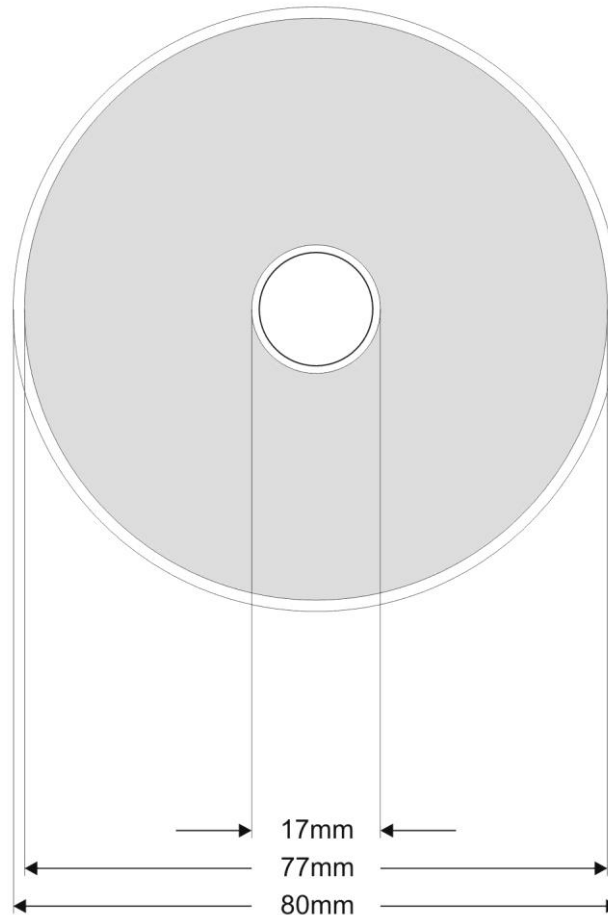

DRUCKSPEZIFIKATION
Offsetdruck 8cm Label

- Druckbereich:** Außen-Durchmesser: 77mm
Innen-Durchmesser: 17mm
- Farbigkeit:** 4-6-farbig (4 Farben Euroskala, weiß und eine PANTONE Sonderfarbe)
Ist ein metallischer Effekt bei der Wiedergabe der Abbildung nicht erwünscht, muss eine weiße Fläche unterdrückt werden.
- Abstimmvorlage:** Bei Vierfarbdruck aus der Euroskala-Farbpalette ist eine farbverbindliche Abstimmvorlage (z.B. Digitalproof oder Cromalin) mitzuliefern.
- Textgrößen:** min. 5.0 Punkt (Strichstärke min. 0,1mm)