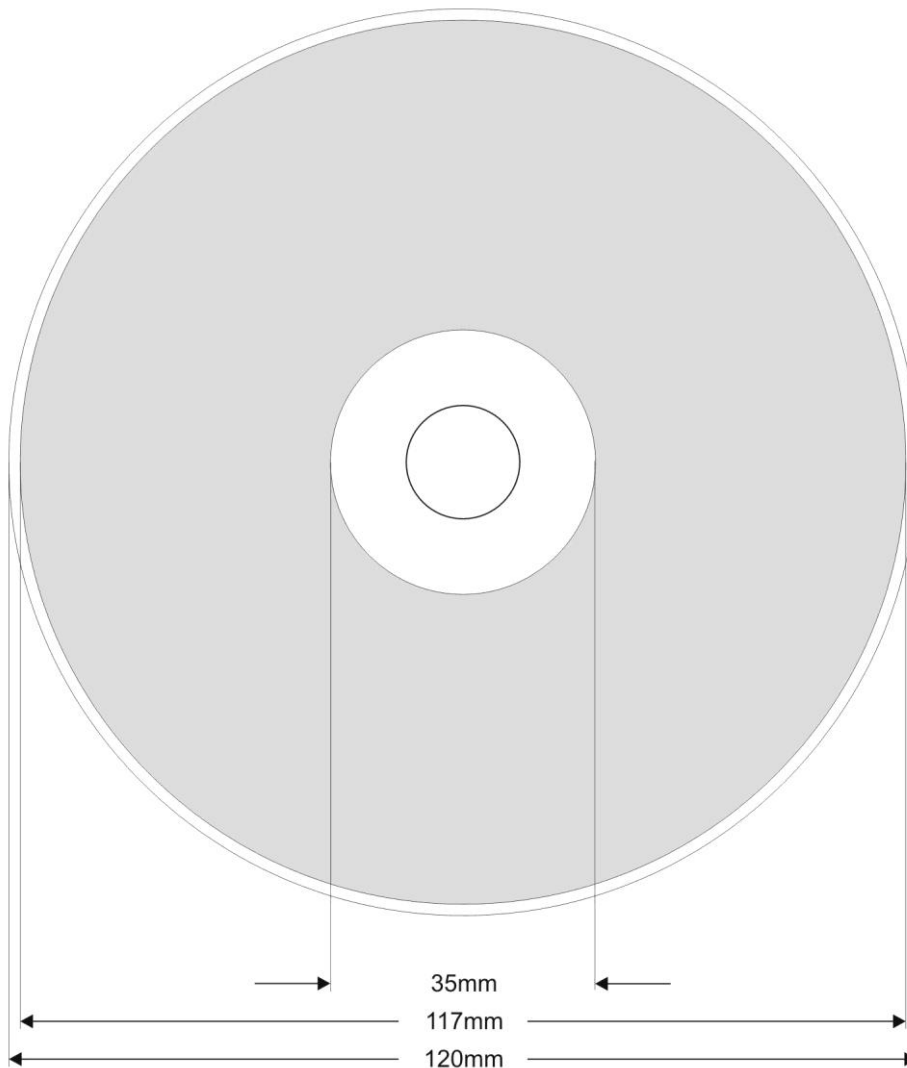

DRUCKSPEZIFIKATION
Siebdruck 12cm Label CD-R

- Druckbereich:** Außen-Durchmesser: 117mm
Innen-Durchmesser: 35mm
- Farbigkeit:** 1-6-farbig (Euroskala / PANTONE Sonderfarben)
Ist ein metallischer Effekt bei der Wiedergabe der Abbildung nicht erwünscht,
muss eine weiße Fläche unterdrückt werden.
- Abstimmvorlage:** Bei Vierfarbdruck aus der Euroskala-Farbpalette ist eine farbverbindliche
Abstimmvorlage (z.B. Digitalproof oder Cromalin) mitzuliefern.
- Textgrößen:** min. 5.0 Punkt (Strichstärke min. 0,1mm)